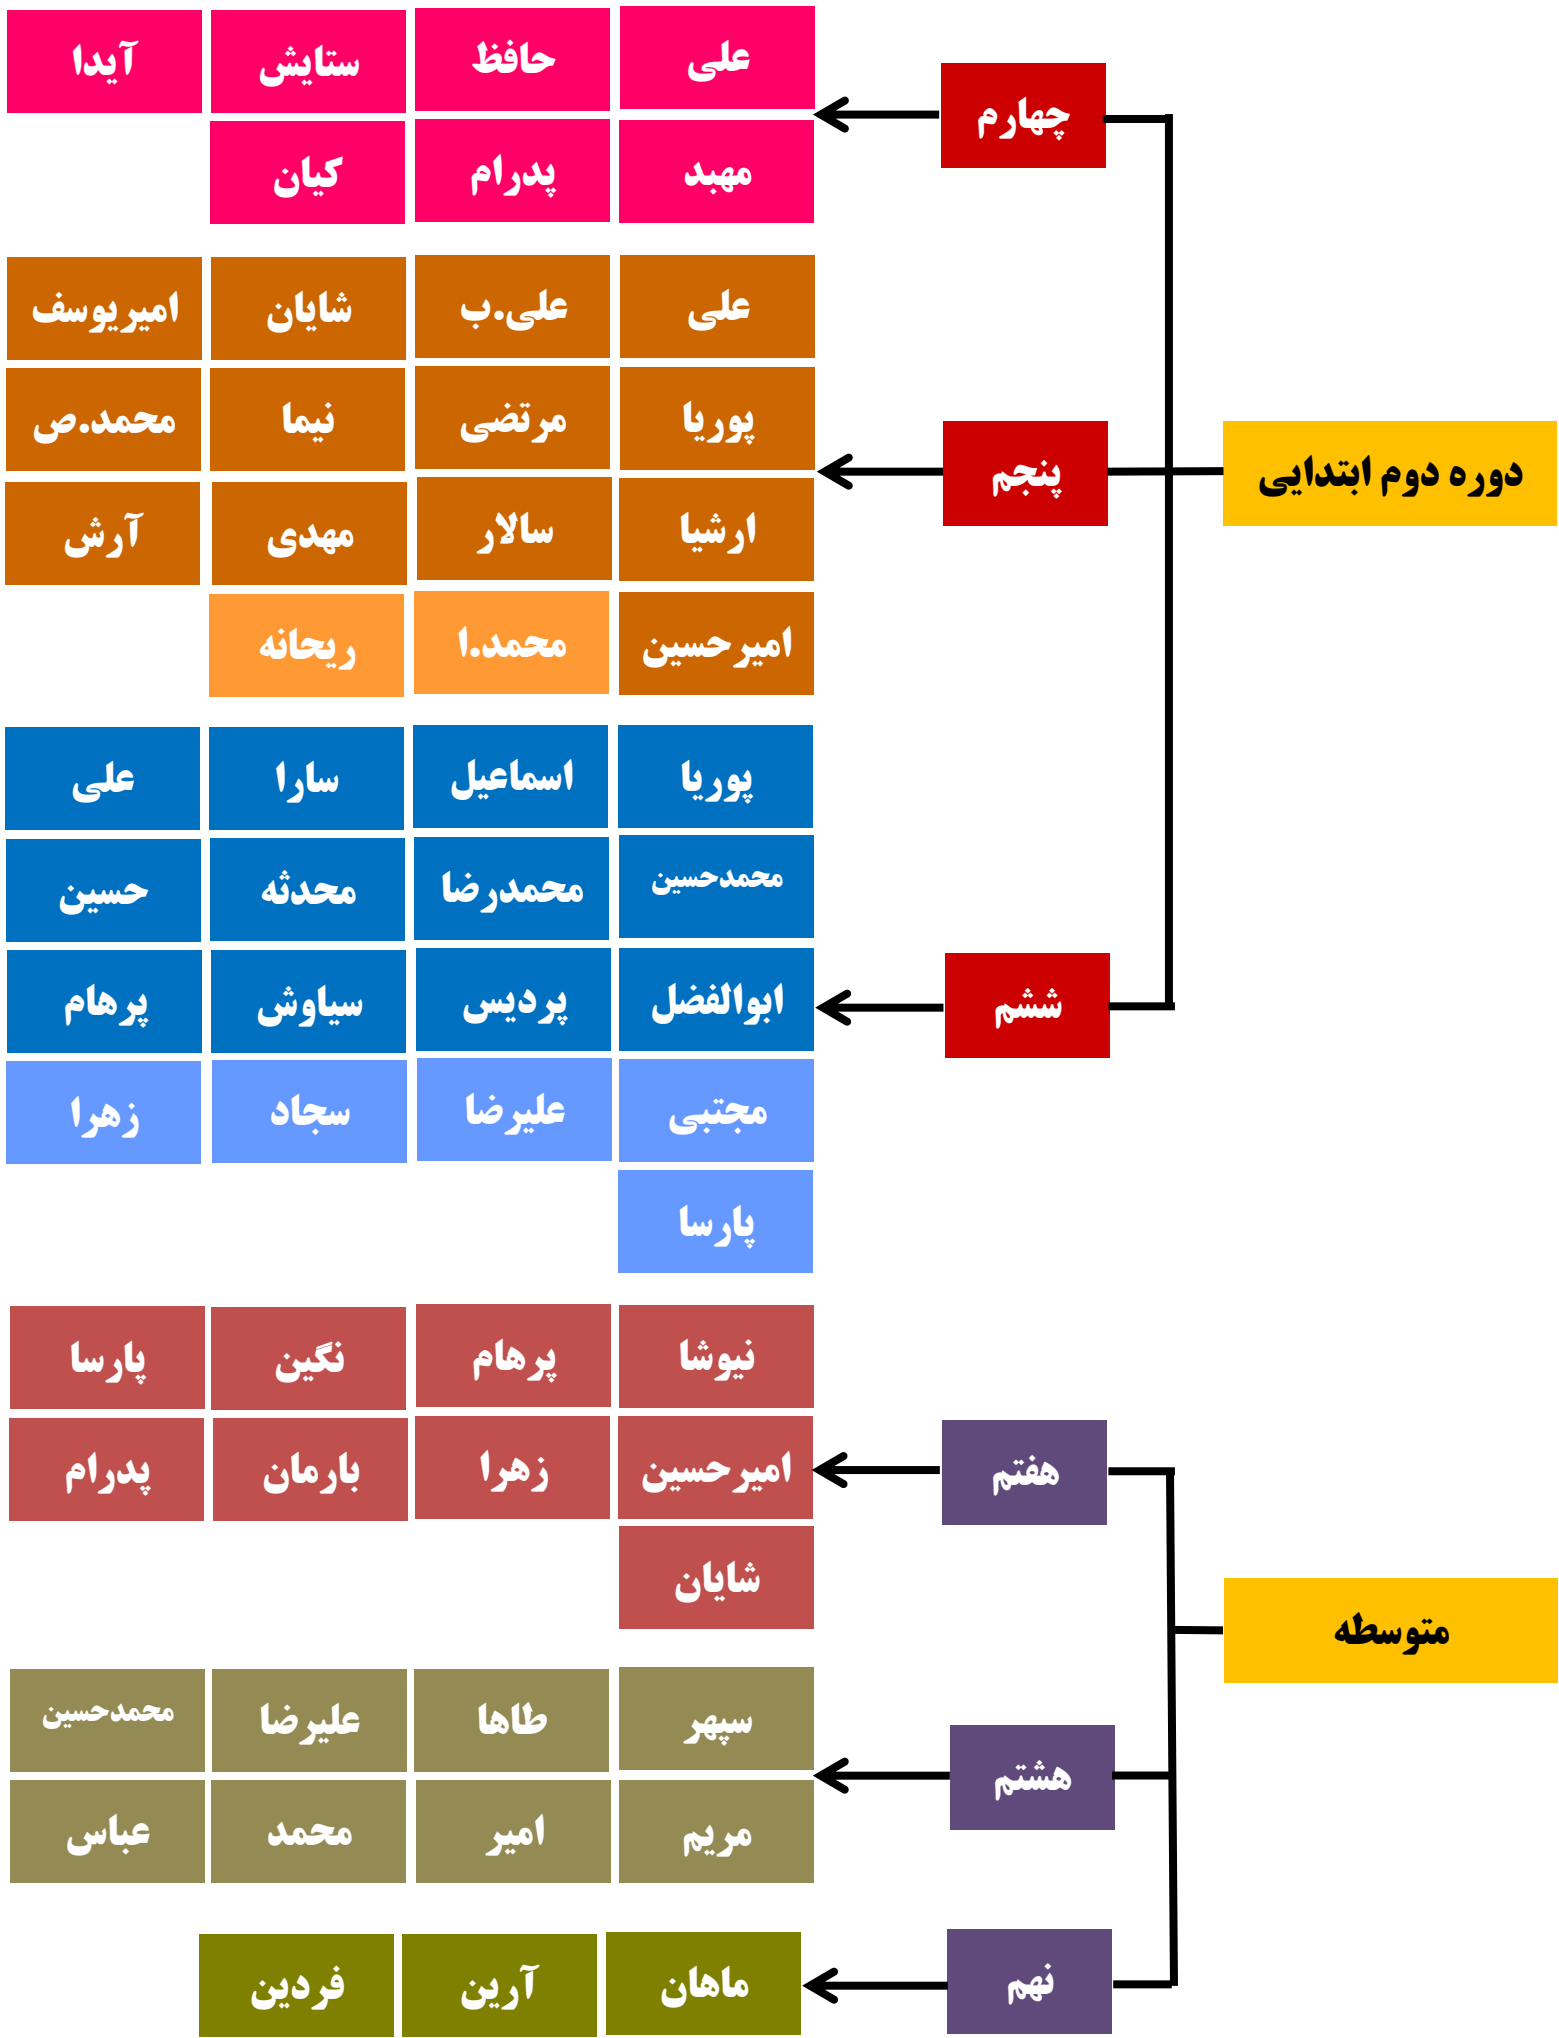

پرهام	پارمیدا	فاطمه زهرا	فاطمه	آرین
رادمهر	برسام	علی	امیرحسین	پارسا
امیر علی	محمد رضا	الیاس	متین	آریا

پیش دبستانی

ماهان	کیامهر	آریان	رادمان
هادی	امیرعلی	آرمان	پادرا
هستی	صدرا	راستین	محمد امین
عرفان	محمد جواد	آتوسا	متین
یاسمین	فلورا		

اول

دریا	امیر حسین.خ	آروین	آراد
هادی	آرمان	پویان	علیرضا
بردیا	الهام	طهورا	محمد امین
علی			

دوم

دوره اول ابتدایی

بنیامین	احسان	محمد	زهرا
عرفان.س	عرفان.ه	کیارش	مبین
شایان	ایلیا	حسین	شه یار
امیر حسین	امیر علی	فرگس	

سوم

**تعداد مددجویان**  
**راه یافته به مدارس عادی**  
**۱۳۳ نفر**